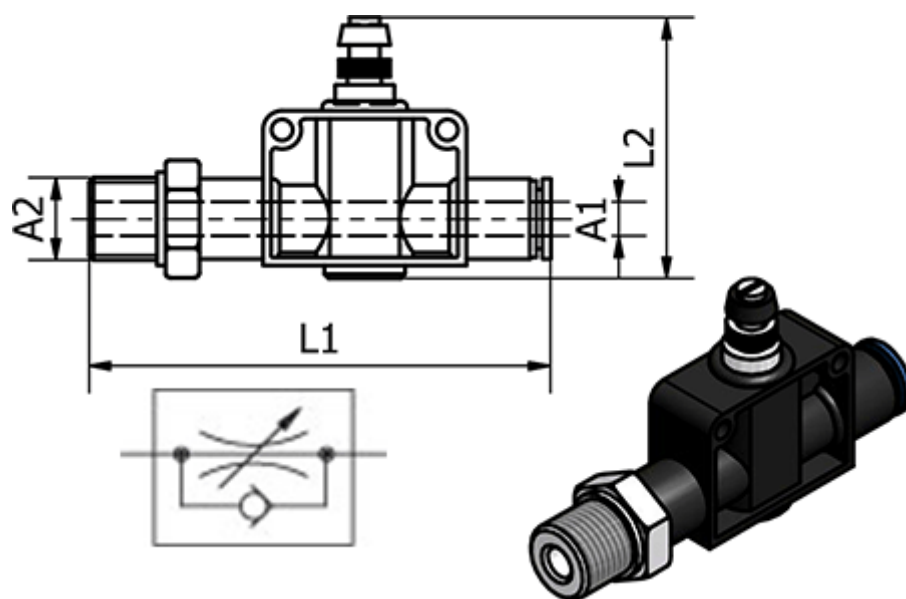

Varenummer: 5861830148
Beskrivelse: Drøvlekontraventil 183.0148, Ø8 - G 1/4"
Push-in/Gevind

Mål

Gevind A2	= G 1/4"
L1	= 59.9
L2	= 44.6
Udvendig slangediameter A1	= 8